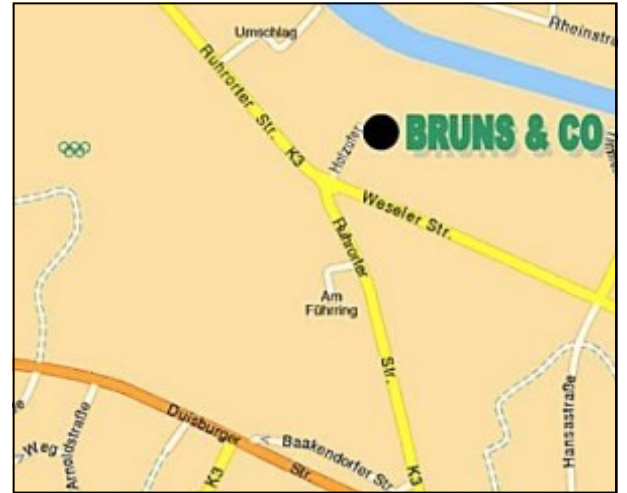

BRUNS & CO

Holzimport - Hobelwerk

Und so finden Sie uns:

- BAB 2/3 - Kreuz Duisburg Kaiserberg, Richtung BAB 40 Essen
- auf dem Zubringer Ausfahrt Duisburg Kaiserberg - Mülheim an der Ruhr/Speldorf
- Ampel rechts bis „T - Kreuzung“, dann rechts
- folgende Kreuzung geradeaus, im Kreisverkehr 3. Ausfahrt in die Straße Holzufer 6